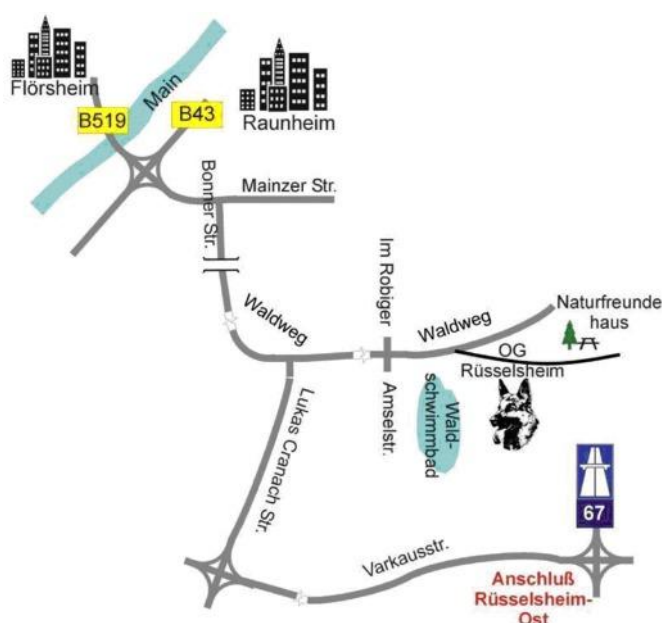

Verein für Deutsche Schäferhunde (SV) e. V. Ortsgruppe Rüsselsheim

Aus Respekt zum Hund.

Unsere Übungszeiten:

Mittwoch ab 17:00 Uhr Samstag ab 16:00 Uhr Sonntag ab 10:00 Uhr

Unser Übungsplatz befindet sich zwischen Waldschwimmbad und Naturfreundehaus.

Von der A67: Abfahrt Rüsselsheim - Ost. An der 3. Ampel rechts in die Lucas - Cranach - Straße. Am Ende dieser Straße rechts in den "Waldweg" Richtung Waldschwimmbad. Wir sind direkt auf der Rückseite des Waldschwimmbads.

Beschilderung "Verein für Deutsche Schäferhunde" am Ende des Waldwegs ist vorhanden.

Von der B43: ab der Opelbrücke der Beschilderung "Hassloch Nord" ("Bonner Strasse"), dann weiter den Schildern "Waldschwimmbad" ("Waldweg") folgen. Dort sieht man schon das Hinweis - Schild des Vereins.

Für Navigation:

65428 Rüsselsheim:

"Waldschwimmbad" oder "Amselstrasse" oder „Im Robiger" oder "Waldweg"

Ortsgruppe Rüsselsheim
im Verein für Deutsche Schäferhunde (SV) e.V.
Sitz Rüsselsheim
Waldweg o. Nr. 65428 Rüsselsheim
Postanschrift: 1. Vorstand